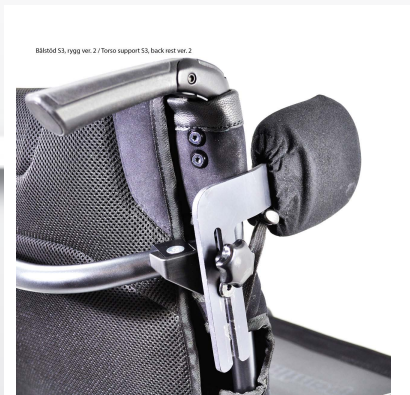

BÅLSTÖD S3 VER. 2

BÅLSTÖD S3 VER. 2

BÅLSTÖD S3 MED FÄSTE TILL RYGG VER. 2

Nu har vi bålstöd S3 med ett uppdaterat fäste för S3 rygg ver. 2. Se tidigare information om S3 rygg ver. 2: [INFOBLAD 2017-13](#).

[Länk till webbsida med monteringsanvisning](#)

Art.nr. 6770300 Bålstöd S3 komplett ver. 2 par

Art.nr. 6770306 Bålstöd S3 komplett ver. 2 + mont.sats höger

Art.nr. 6770305 Bålstöd S3 komplett ver. 2 + mont.sats vänster