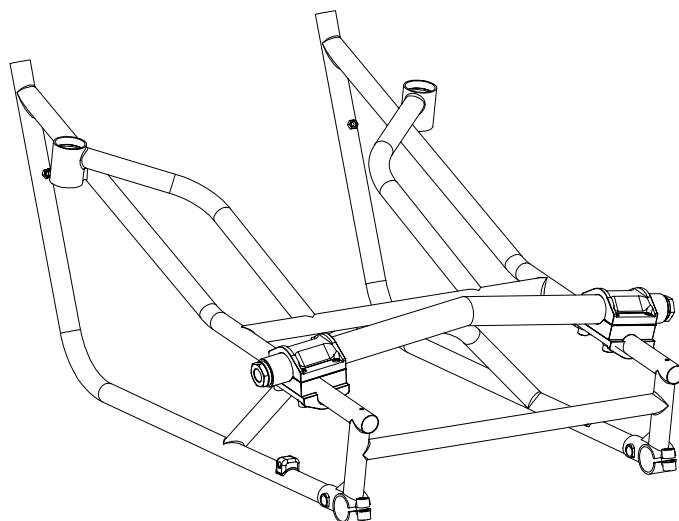

Info 01-2

Spånga 2001 05 25

Att: Ordinatörer
Tekniker
Inköpare

NYHET

2 grader camberaxel standard på våra 45 cm breda stolar.

Från och med 2001-05-28 inför vi 2 graders camberaxel som standard på våra stolar som finns i 45 cm bredd. 45 cm bredd finns i modellerna :

U2 och Standard

Camberaxel till Panthera Standard och U2 bredd 45

Vi har nu ytterligare förstärkt våra modeller som finns i 45 bredd.

Detta genom att införa camberaxel 2 grader som standard på dessa stolar.

Art. Nr 3344502

Benämning. Camberaxel sats 45, 2 gr

Hälsningar från oss alla på Panthera