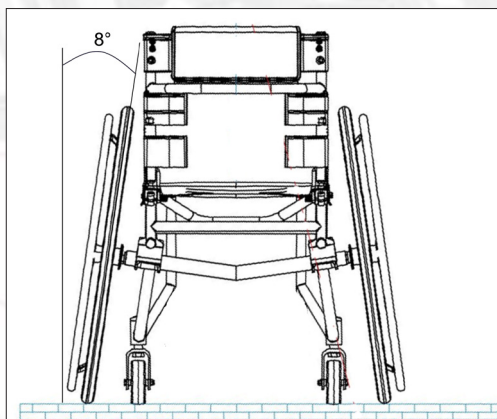

panthera®

Att: Ordinatörer
Tekniker
Inköpare

Infoblad 2010-5

2010-11-10

NY STANDARDBAKAXEL PÅ BAMBINO 24 cm

Fr.o.m. den 18:e Oktober 2010 inför vi en ny standardbakaxel på Bambino bredd 24 cm. Tidigare använde vi en kolfiberaxel med cambervinkel 2 grader men nu har vi en stålbackaxel med cambervinkel 8 grader som ny standardbakaxel. Camberaxeln ökar den vertikala vinkeln på drivhjulen. Detta för att förbättra körbarheten och göra Bambino 24 cm än mera lättsvängd. Dessutom ökas stabiliteten markant.

Det går naturligtvis att även fortsättningsvis använda carbonbakaxeln om man önskar det. Detta anges då i beställningsguiden för Bambino.

55 cm blir totalbredden för Bambino 24 med camberbakaxel 8 grader och 22" drivhjul.

45 cm blir totalbredden för Bambino 24 med carbonbakaxel och 22" drivhjul.

Bambino 24

Camberaxel 8 grader ökar vinkeln på drivhjulen.

Carbon bakaxel

Camber bakaxel 8gr