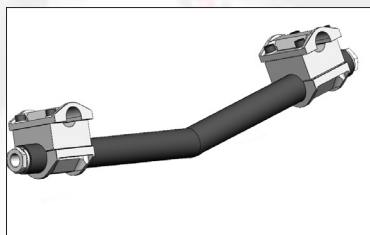

panthera®

Att: Ordinatörer
Tekniker
Inköpare

Infoblad 2010-5

2010-11-10

NY STANDARDBAKAXEL PÅ BAMBINO 24 cm

Fr.o.m. den 18:e Oktober 2010 inför vi en ny standardbakaxel på Bambino bredd 24 cm. Tidigare använde vi en kolfiberaxel med cambervinkel 2 grader men nu har vi en stålbackaxel med cambervinkel 8 grader som ny standardbakaxel. Camberaxeln ökar den vertikala vinkeln på drivhjulen. Detta för att förbättra körbarheten och göra Bambino 24 cm än mera lättsvängd. Dessutom ökas stabiliteten markant.

Det går naturligtvis att även fortsättningsvis använda carbonbakaxeln om man önskar det. Detta anges då i beställningsguiden för Bambino.

55 cm blir totalbredden för Bambino 24 med camberbakaxel 8 grader och 22" drivhjul.

45 cm blir totalbredden för Bambino 24 med carbonbakaxel och 22" drivhjul.

Bambino 24

Camberaxel 8 grader ökar vinkeln på drivhjulen.

Carbon bakaxel

Camber bakaxel 8gr