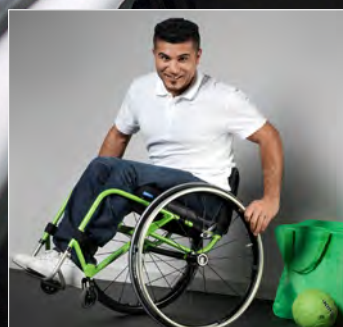

SEX NYA RULLSTOLSFÄRGER

BRAVE BRONZE

TURTLE TURQUOISE

PANORANGE

Klicka på bilderna för större bilder

MEAN GREEN

VERSATILE WHITE

BLUE CLASSIC

SEX NYA FÄRGER SOM TILLVAL TILL ALLA VÅRA RULLSTOLSMODELLER

Nu kan du välja mellan sex nya läckra färger som tillval utöver standardfärgerna när du beställer din rullstol från Panthera. Gäller alla modeller utom Panthera X.

Färgerna är noga utvalda och iögonfallande, indelade i tre kategorier: Trendy, Sporty och Classic.

- BRAVE BRONZE - *Trendy* *art.nr. 9920016*
- TURTLE TURQUOISE - *Trendy* *art.nr. 9920015*
- PANORANGE - *Sporty* *art.nr. 9920014*
- MEAN GREEN - *Sporty* *art.nr. 9920013*
- VERSATILE WHITE - *Classic* *art.nr. 9920012*
- BLUE CLASSIC - *Classic* *art.nr. 9920013*

Mean Green

panthera.

Versatile White

panthera®

Blue Classic