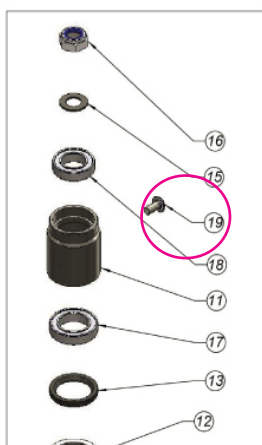

Låsbult lagerhylsa framgaffel på X

Klicka på bilderna för större format

LÅSBULT LAGERHYLSA

LÅSBULT LAGERHYLSA

Låsbult lagerhylsa framgaffel på X

Då vi fått synpunkter från kunder på att det är **lätt att rundra låsbulten till lagerhylsan** i [framgaffeln på Panthera X](#) vid service/ reparation inför vi en förbättring och ersätter denna bult till en med **torxskalle T20**. Funktion och montering är densamma men med reducerad risk att rundra bulten. Vi inför den nya bulten vid montering på Panthera X rullstolar och den är beställningsbar som reservdel fr.o.m. 1/10-20. Priset förblir oförändrat.

Nuvarande bult:

art.nr. 6003408

Ersättande bult:

art.nr. 6003409DL