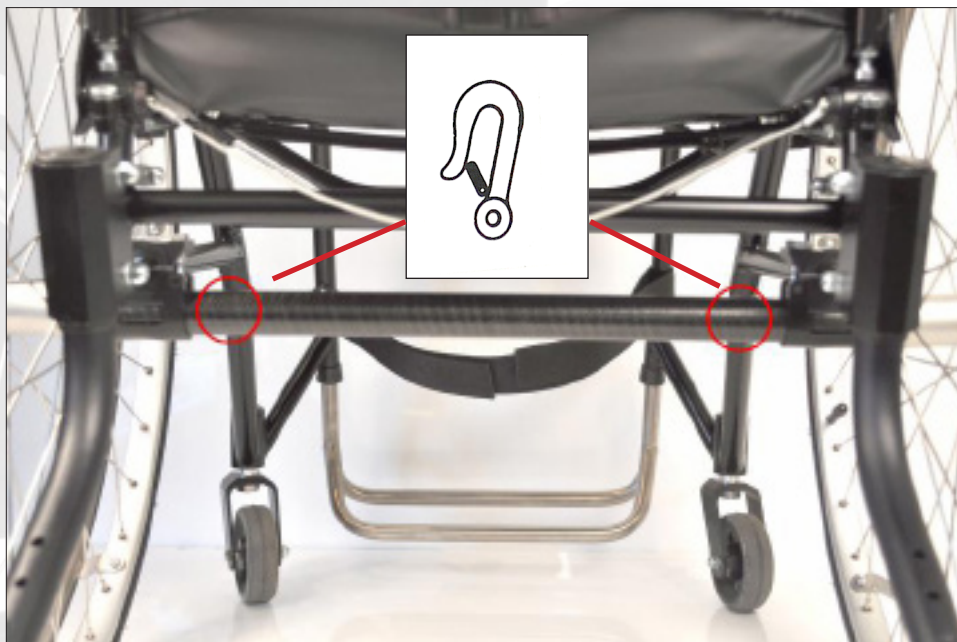

# panthera®

Placering av etiketter för fästpunkter för transport i färdtjänstfordon.

De röda ringarna visar var etiketterna ska placeras. Ska fästas på bakaxeln och vara tydligt synliga rakt bakifrån.

Framtill fästs etiketten på insidan av lagerhuset på chassit, på både vänster och höger sida.