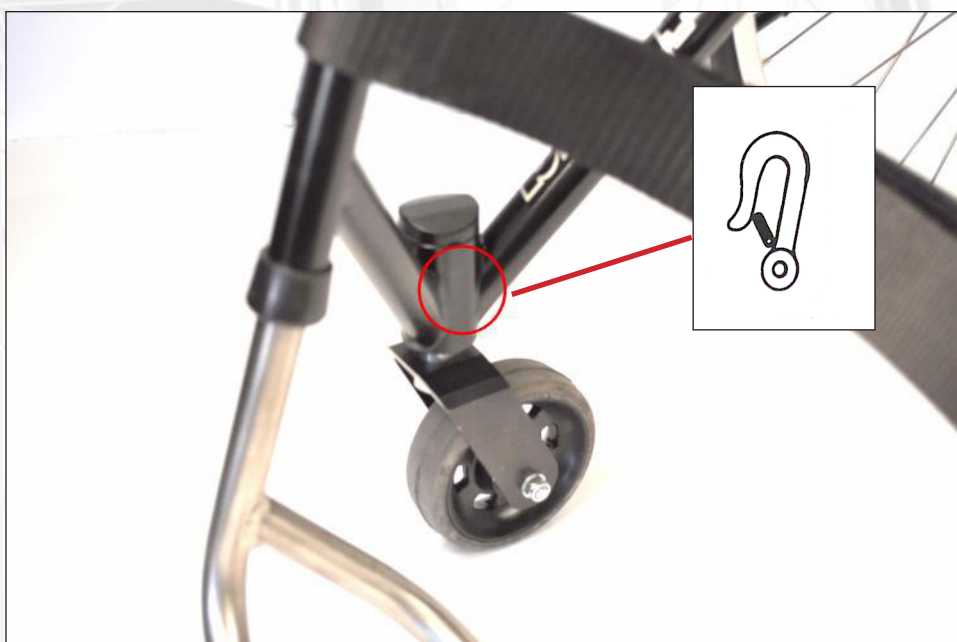

# panthera®

Placering av etiketter för fästpunkter för transport i färdtjänstfordon.

De röda ringarna visar var etiketterna ska placeras. Ska fästas på bakaxeln och vara tydligt synliga rakt bakifrån.

Framtill fästs etiketten på insidan av lagerhuset på chassit, på både vänster och höger sida.