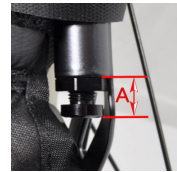

Inställningar

Ryggstödsinkel

Ange måttet (A) för önskad ryggvinkel.
10-20 mm. Standard=18 mm

A= _____ mm