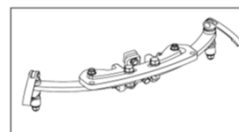

Fästbeslag

Fästbeslag för enkel infästning på ryggbågen på rullstol med fast ram

Tillåter justering i höjd, djup, vinkel & lateralt

Art.nr.	Antal	Produktbeteckning	Passar till:
<input type="checkbox"/> BBMB-20		V-trak enkelt fäste för 20mm horisontell ryggbåge, komplett	Panthera
<input type="checkbox"/> BBMB-22		V-trak enkelt fäste för 22mm horisontell ryggbåge, komplett	Küschall m fl
<input type="checkbox"/> BBMB-25		V-trak enkelt fäste för 25mm horisontell ryggbåge, komplett	Quickie
<input type="checkbox"/>			
<input type="checkbox"/>			
<input type="checkbox"/> 100041		Distans, 15mm, svart polyamid, för djubdjust m/BBMB-XX	(eller m V-Trak Lite) Alla
<input type="checkbox"/> 100042		Distans, 30mm, svart polyamid, för djubdjust m/BBMB-XX	(eller m V-Trak Lite) Alla

Fästbeslag, horisontell arm för multipositionering av ryggstöden

Inställning i höjd, djup, vinkel, lateralt & rotation

Art.nr.	Antall	Passar sittbredd
<input type="checkbox"/> CMA-100	Centrumfäste V-trak universal 100mm	27-34
<input type="checkbox"/> CMA-125	Centrumfäste V-trak universal 125mm	35-38
<input type="checkbox"/> CMA-150	Centrumfäste V-trak universal 150mm	39-42
<input type="checkbox"/> CMA-175	Centrumfäste V-trak universal 175mm	43-46
<input type="checkbox"/> CMA-200	Centrumfäste V-trak universal 200mm	47-51
<input type="checkbox"/> CMA-225	Centrumfäste V-trak universal 225mm	52-56
<input type="checkbox"/> CMA-250	Centrumfäste V-trak universal 250mm	57-62
<input type="checkbox"/> VLPS	V-trak Lite,ryggfäst rakt,sb24-33cm	24-33
<input type="checkbox"/> VLPM	V-trak Lite,ryggfäst rakt,sb32-36cm	32-36
<input type="checkbox"/> VLAS	V-trak Lite ryggfäst böjt,sb36-41cm	36-41
<input type="checkbox"/> VLAM	V-trak Lite,ryggfäst böjt,sb42-46cm	42-46
<input type="checkbox"/> VLAL	V-trak Lite,ryggfäst böjt,sb45-50cm	45-50
<input type="checkbox"/> VLAXL	V-trak Lite,ryggfäst böjt,sb48-58cm	48-55